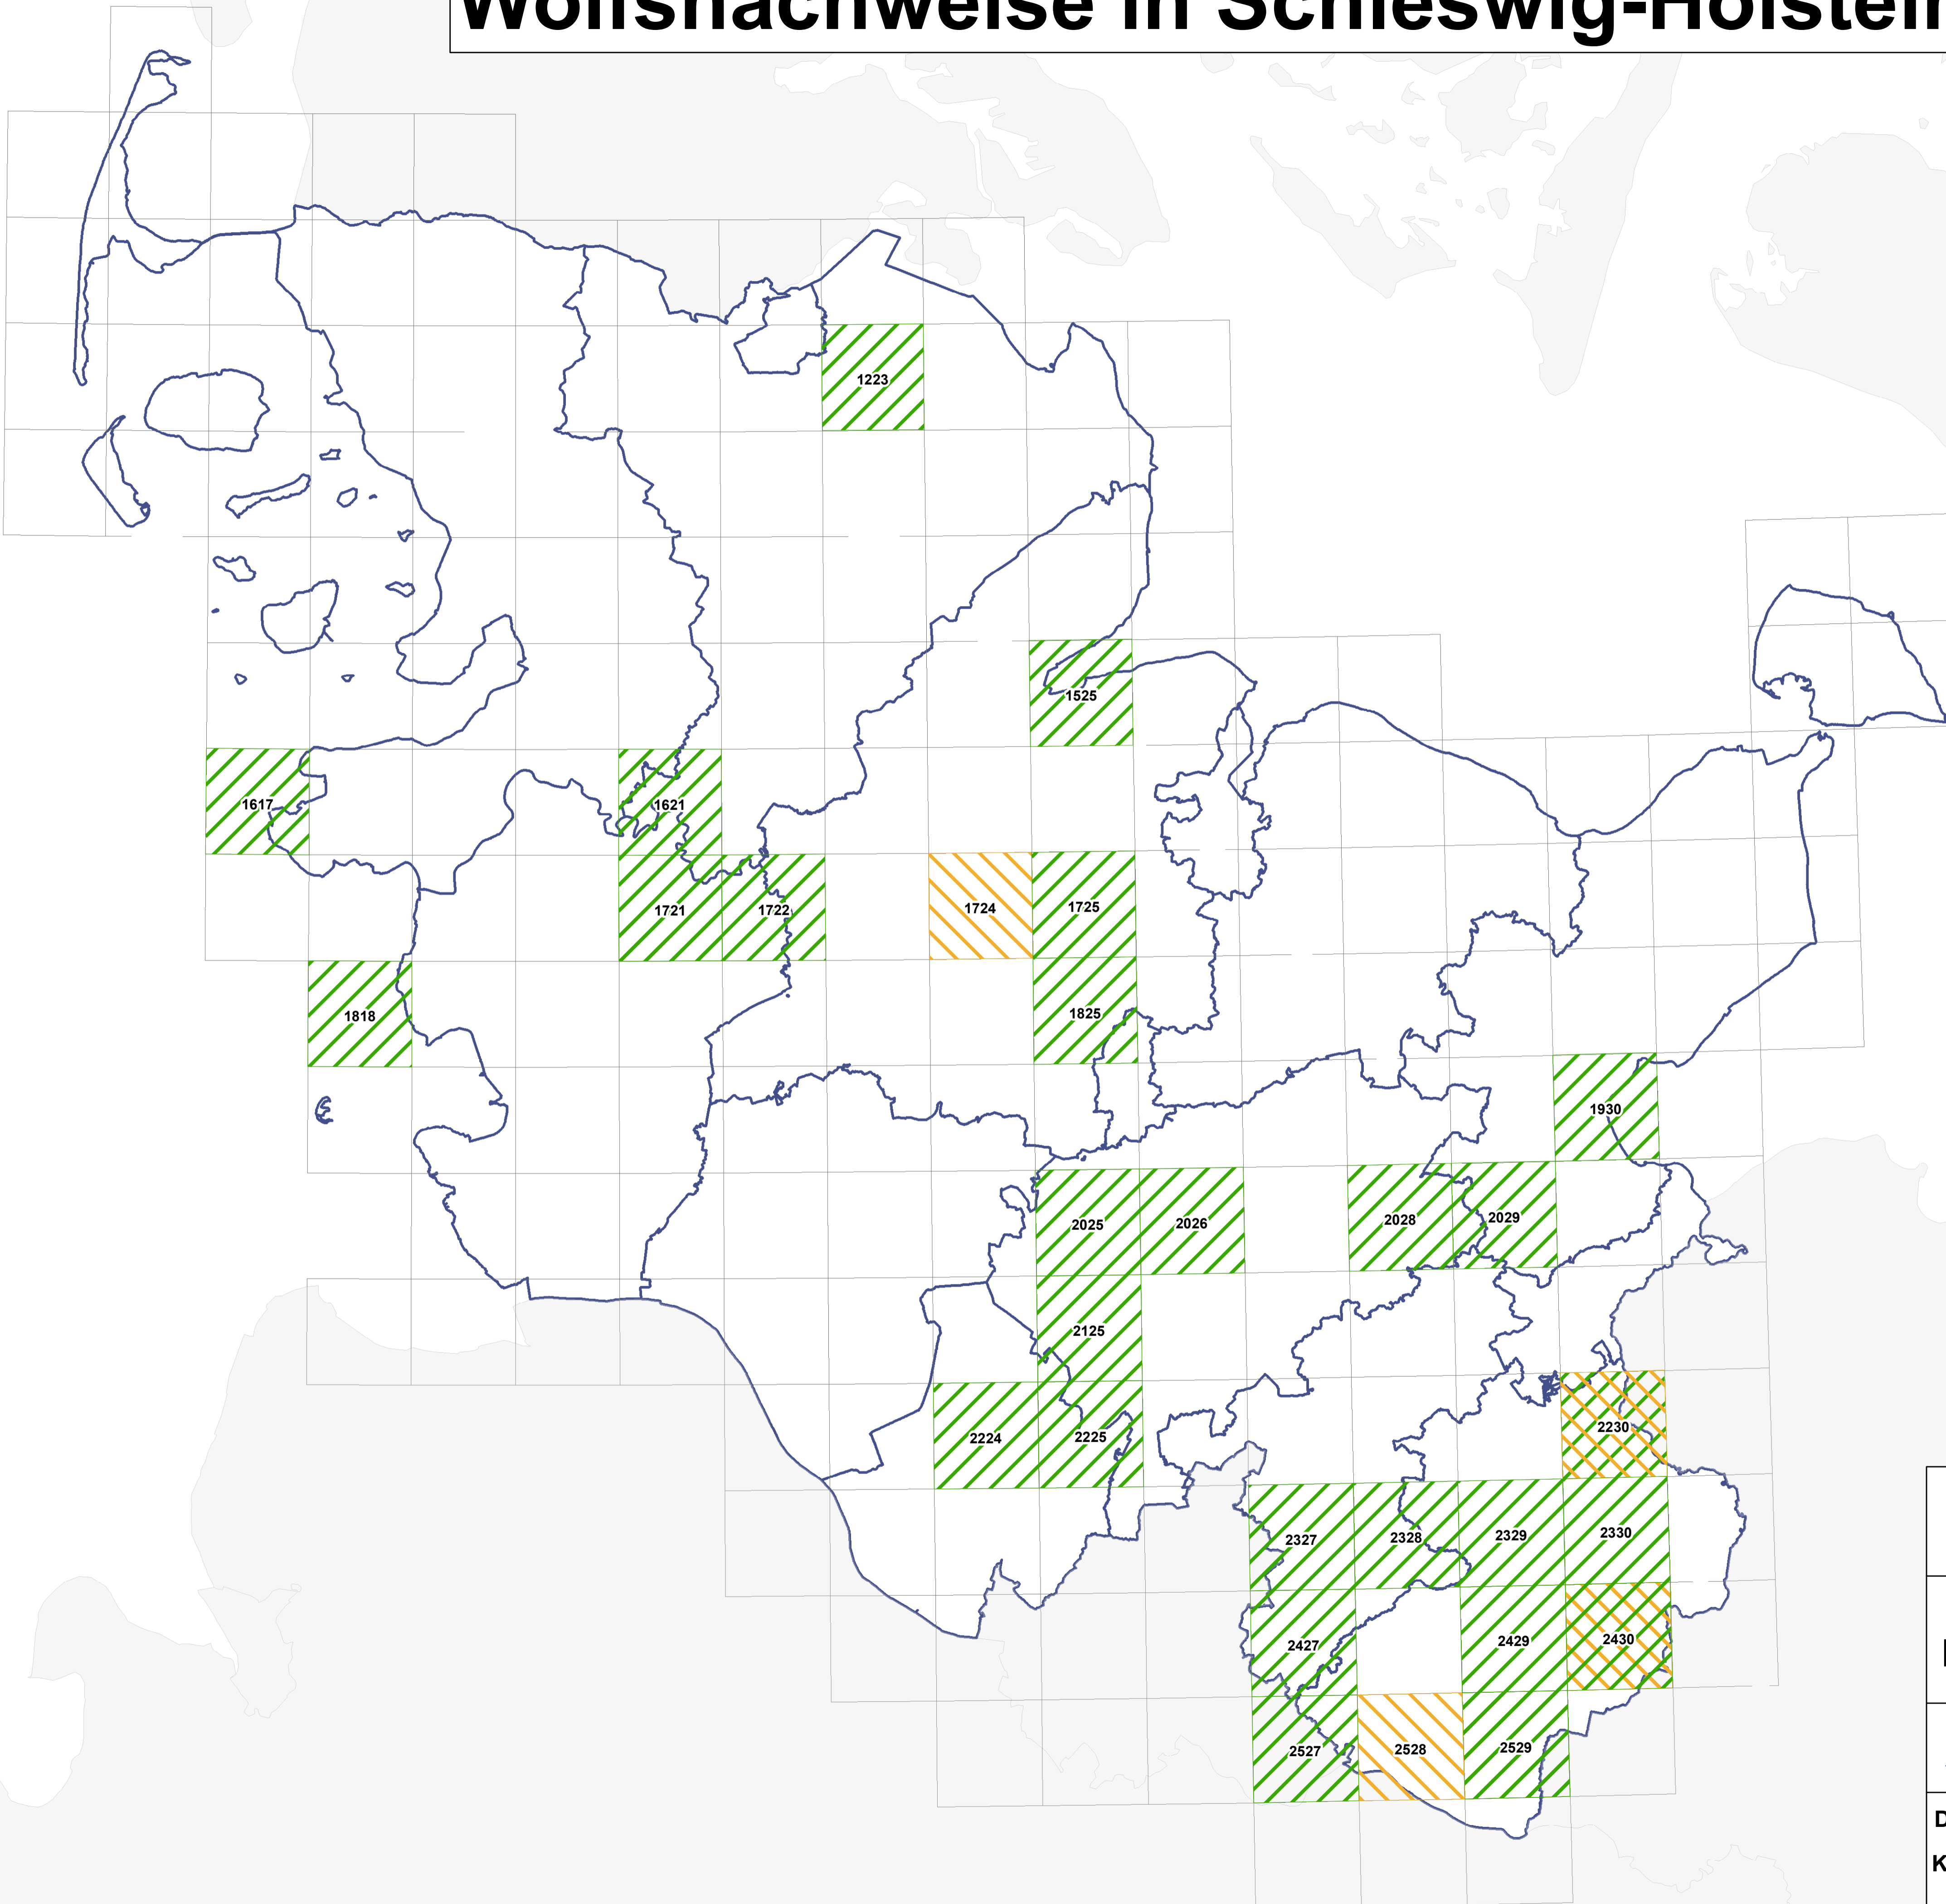

Wolfsnachweise in Schleswig-Holstein

| Blattnr. | Datum | Ort | Art | Kategorie |
|----------|------------------------|----------------------------------------|--------------------------------------|-----------|
| 1223 | 15.08.2016 | Bistoft | Nutztierriss (Schaf) Genetikprobe | C 1 |
| 1525 | 16.04.2015 | Altenhof | Genetikprobe (Verkehrsunfall) | C 1 |
| 1617 | 20.03.2016 | St. Peter Ording | Nutztierriss (Schaf) Genetikprobe | C 1 |
| 1621 | 25.07.2013 | Hollingstedt | Fotofalle | C 1 |
| 1721 | 16.05.2013 | Linden | Nutztierriss | C 1 |
| 1721 | 17.07.2013 | Gaushorn | Wildtierriss (Reh) | C 1 |
| 1722 | 18.04.2015 | Tielen | Nutztierriss | C 1 |
| 1724 | 01.07.2013 | Osterrönfeld | Losung | C 2 |
| 1724 | 18.05.2015 | Ellerdorf | Nutztierriss (Schaf) Genetikprobe | C 1 |
| 1725 | 15.04.2015 | Rodenbek | Nutztierriss (Schafe) | C 1 |
| 1818 | 20.05.2014 | Westerdeichstrich | Nutztierriss | C 1 |
| 1825 | 10.03.2015 | Bordesholm | Totfund | C 1 |
| 1930 | 23.04.2007 | Süsel (Umland) | Totfund | C 1 |
| 2025 | 08.02.2015 | westl. Kreis Segeberg | Nutztierriss (Schaf) | C 1 |
| 2026 | 17.02. - 23.02.2015 | Segeberger Forst | Fotofalle, Losung, Wildtierriss | C 1 |
| 2028 | 01.04.2015 | Weede | Nutztierriss (Schaf) | C 1 |
| 2029 | 17.01.2016 | Curau | Nutztierriss (Schaf) | C 1 |
| 2125 | 11.08.2012 | Kaltenkirchen Umland | Fotofalle | C 1 |
| 2224 | 23.07.2016 | Bokholt-Hahnredder | Fotos | C 1 |
| 2225 | 24.06. - 08.09.2012 | Kaltenkirchen Umland | Fotofalle (mehrfach) | C 1 |
| 2230 | 12.08.2016 | Tüschembek/Gr. Sarau | Spur: geschnürter Trab | C 2 |
| 2230 | 06.03.2017 | Buchholz | Totfund (B 207) | C 1 |
| 2327 | 01.04.2013 | Stapelfeld / Siek | Totfund (A 1) | C 1 |
| 2328 | 20.05.2017 | Linau | Foto | C 1 |
| 2329 | 26.02.2014 | Kreis Lauenburg | Nutztierriss | C 1 |
| 2330 | 21.02.2015 | östl. Mölln | Nutztierriss, Video | C 1 |
| 2427 | 26.04.2014 | Witzhave/Reinbek | Totfund (A 24) | C 1 |
| 2429 | 03.03.2015 | Langenlehsten | Wildtierriss (Rotwild) | C 1 |
| 2430 | 17.01.2013 | Langenlehsten Umland | Spur: geschnürter Trab | C 2 |
| 2430 | 21.02.2015 | Gudow | Video | C 1 |
| 2430 | 23.01.2017 | Mölln | Losung | C 1 |
| 2527 | 29.03.2013 | Bergedorf/Geesthacht Umland | Fotos | C 1 |
| 2528 | 20.01.2017 | Krukow / Geesthacht Umland | Spur: geschnürter Trab | C 2 |
| 2529 | 14.09.2014 | Boitzenburg (MV) / Lauenburg Umland | Nutztierriss | C 1 |
| 2529 | 06.02.2015 | südl. Kreis Lauenburg | Fotofalle (C 1 unbestätigt) | C 1 |