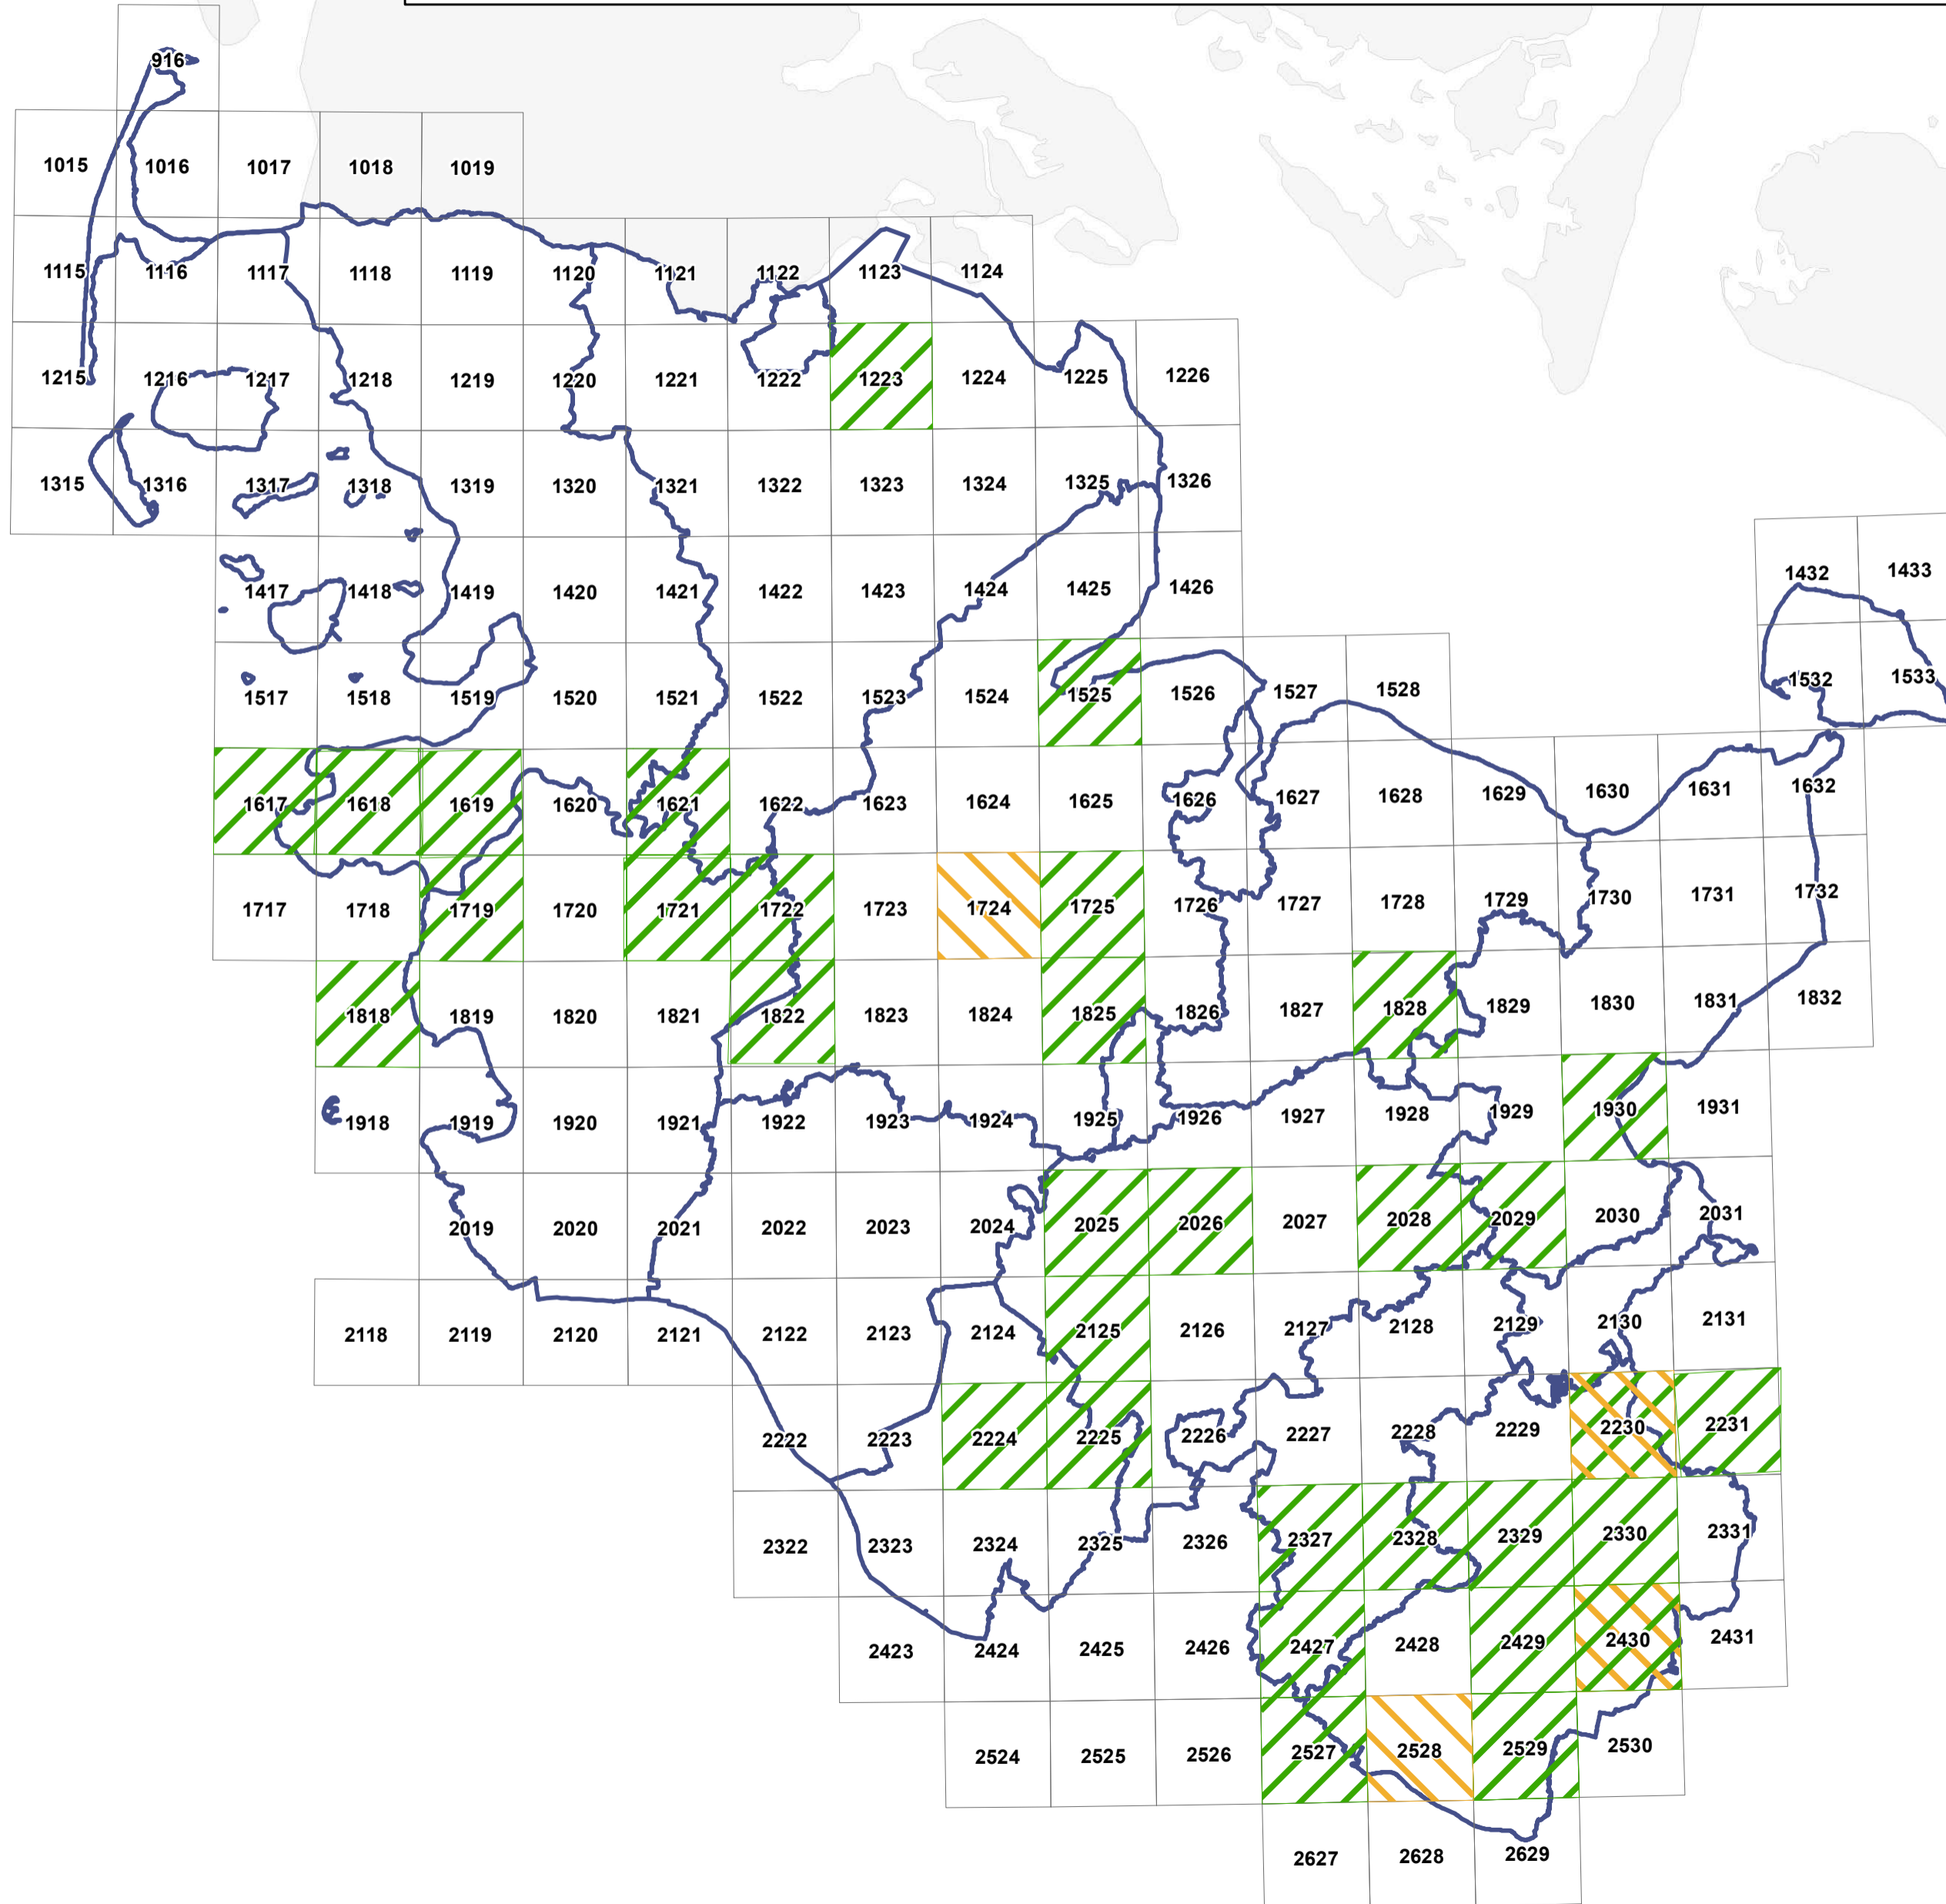

Wolfsnachweise in Schleswig-Holstein

Blattnr.	Datum	Ort	Art	Kategorie
1930	23.04.2007	Süsel (Umland)	Totfund	C1
2125	11.08.2012	Kaltenkirchen Umland	Fotofalle	C1
2225	24.06. - 08.09.2012	Kaltenkirchen Umland	Fotofalle (mehrfach)	C1
1621	25.07.2013	Hollingstedt	Fotofalle	C1
1721	16.05.2013	Linden	Nutztierriss	C1
1721	17.07.2013	Gaushorn	Wildtierriss (Reh)	C1
1724	01.07.2013	Osterrönfeld	Losung	C2
2327	01.04.2013	Stapelfeld / Siek	Totfund (A 1)	C1
2430	17.01.2013	Langenlehsten Umland	Spur: geschnürter Trab	C2
2527	29.03.2013	Bergedorf/Geesthacht Umland	Fotos	C1
1818	20.05.2014	Westerdeichstrich	Nutztierriss	C1
2329	26.02.2014	Kreis Lauenburg	Nutztierriss	C1
2427	26.04.2014	Witzhave/Reinbek	Totfund (A 24)	C1
2529	14.09.2014	Boitzenburg (MV) / Lauenburg Umland	Nutztierriss	C1
1525	16.04.2015	Altenhof	Genetikprobe (Verkehrsunfall)	C1
1722	18.04.2015	Tielen	Nutztierriss	C1
1724	18.05.2015	Ellerdorf	Nutztierriss (Schaf) Genetikprobe	C1
1725	15.04.2015	Rodenbek	Nutztierriss (Schafe)	C1
1825	10.03.2015	Bordesholm	Totfund	C1
2025	08.02.2015	westl. Kreis Segeberg	Nutztierriss (Schaf)	C1
2026	17.02. - 23.02.2015	Segeberger Forst	Fotofalle, Losung, Wildtierriss	C1
2028	01.04.2015	Weede	Nutztierriss (Schaf)	C1
2330	21.02.2015	östl. Mölln	Nutztierriss, Video	C1
2429	03.03.2015	Langenlehsten	Wildtierriss (Rotwild)	C1
2430	21.02.2015	Gudow	Video	C1
2529	06.02.2015	südl. Kreis Lauenburg	Fotofalle (C1 unbestätigt)	C1
1223	15.08.2016	Bistoft	Nutztierriss (Schaf) Genetikprobe	C1
1617	20.03.2016	St. Peter Ording	Nutztierriss (Schaf) Genetikprobe	C1
2029	17.01.2016	Curau	Nutztierriss (Schaf)	C1
2224	23.07.2016	Bokholt-Hahnredder	Fotos	C1
2230	12.08.2016	Tüschbenk/Gr. Sarau	Spur: geschnürter Trab	C2
2230	06.03.2017	Buchholz	Totfund (B 207)	C1
2430	23.01.2017	Mölln	Losung	C2
2528	20.01.2017	Krukow / Geesthacht Umland	Spur: geschnürter Trab	C2
2028	29.08.2017	Rehrisse bei Weede	Genetik-Nachweis	C1
2331	01.07.2017	bei Mustin	Fotofallenbilder	C1
1828	31.08.2017	bei Tasdorf	Fotofallenbild	C1
1618	06.09.2017	bei Garding	Schafriß	C1
1822	03.09.2017	Tackesdorf-Nord	Schafriß	C1
1618	07.09.2017	Poppenbüll	Schafriß	C1
1619	08.09.2017	Oldenswort	Nutztierriss	C1
1721	14.09.2017	Glüsing	Nutztierriss	C1