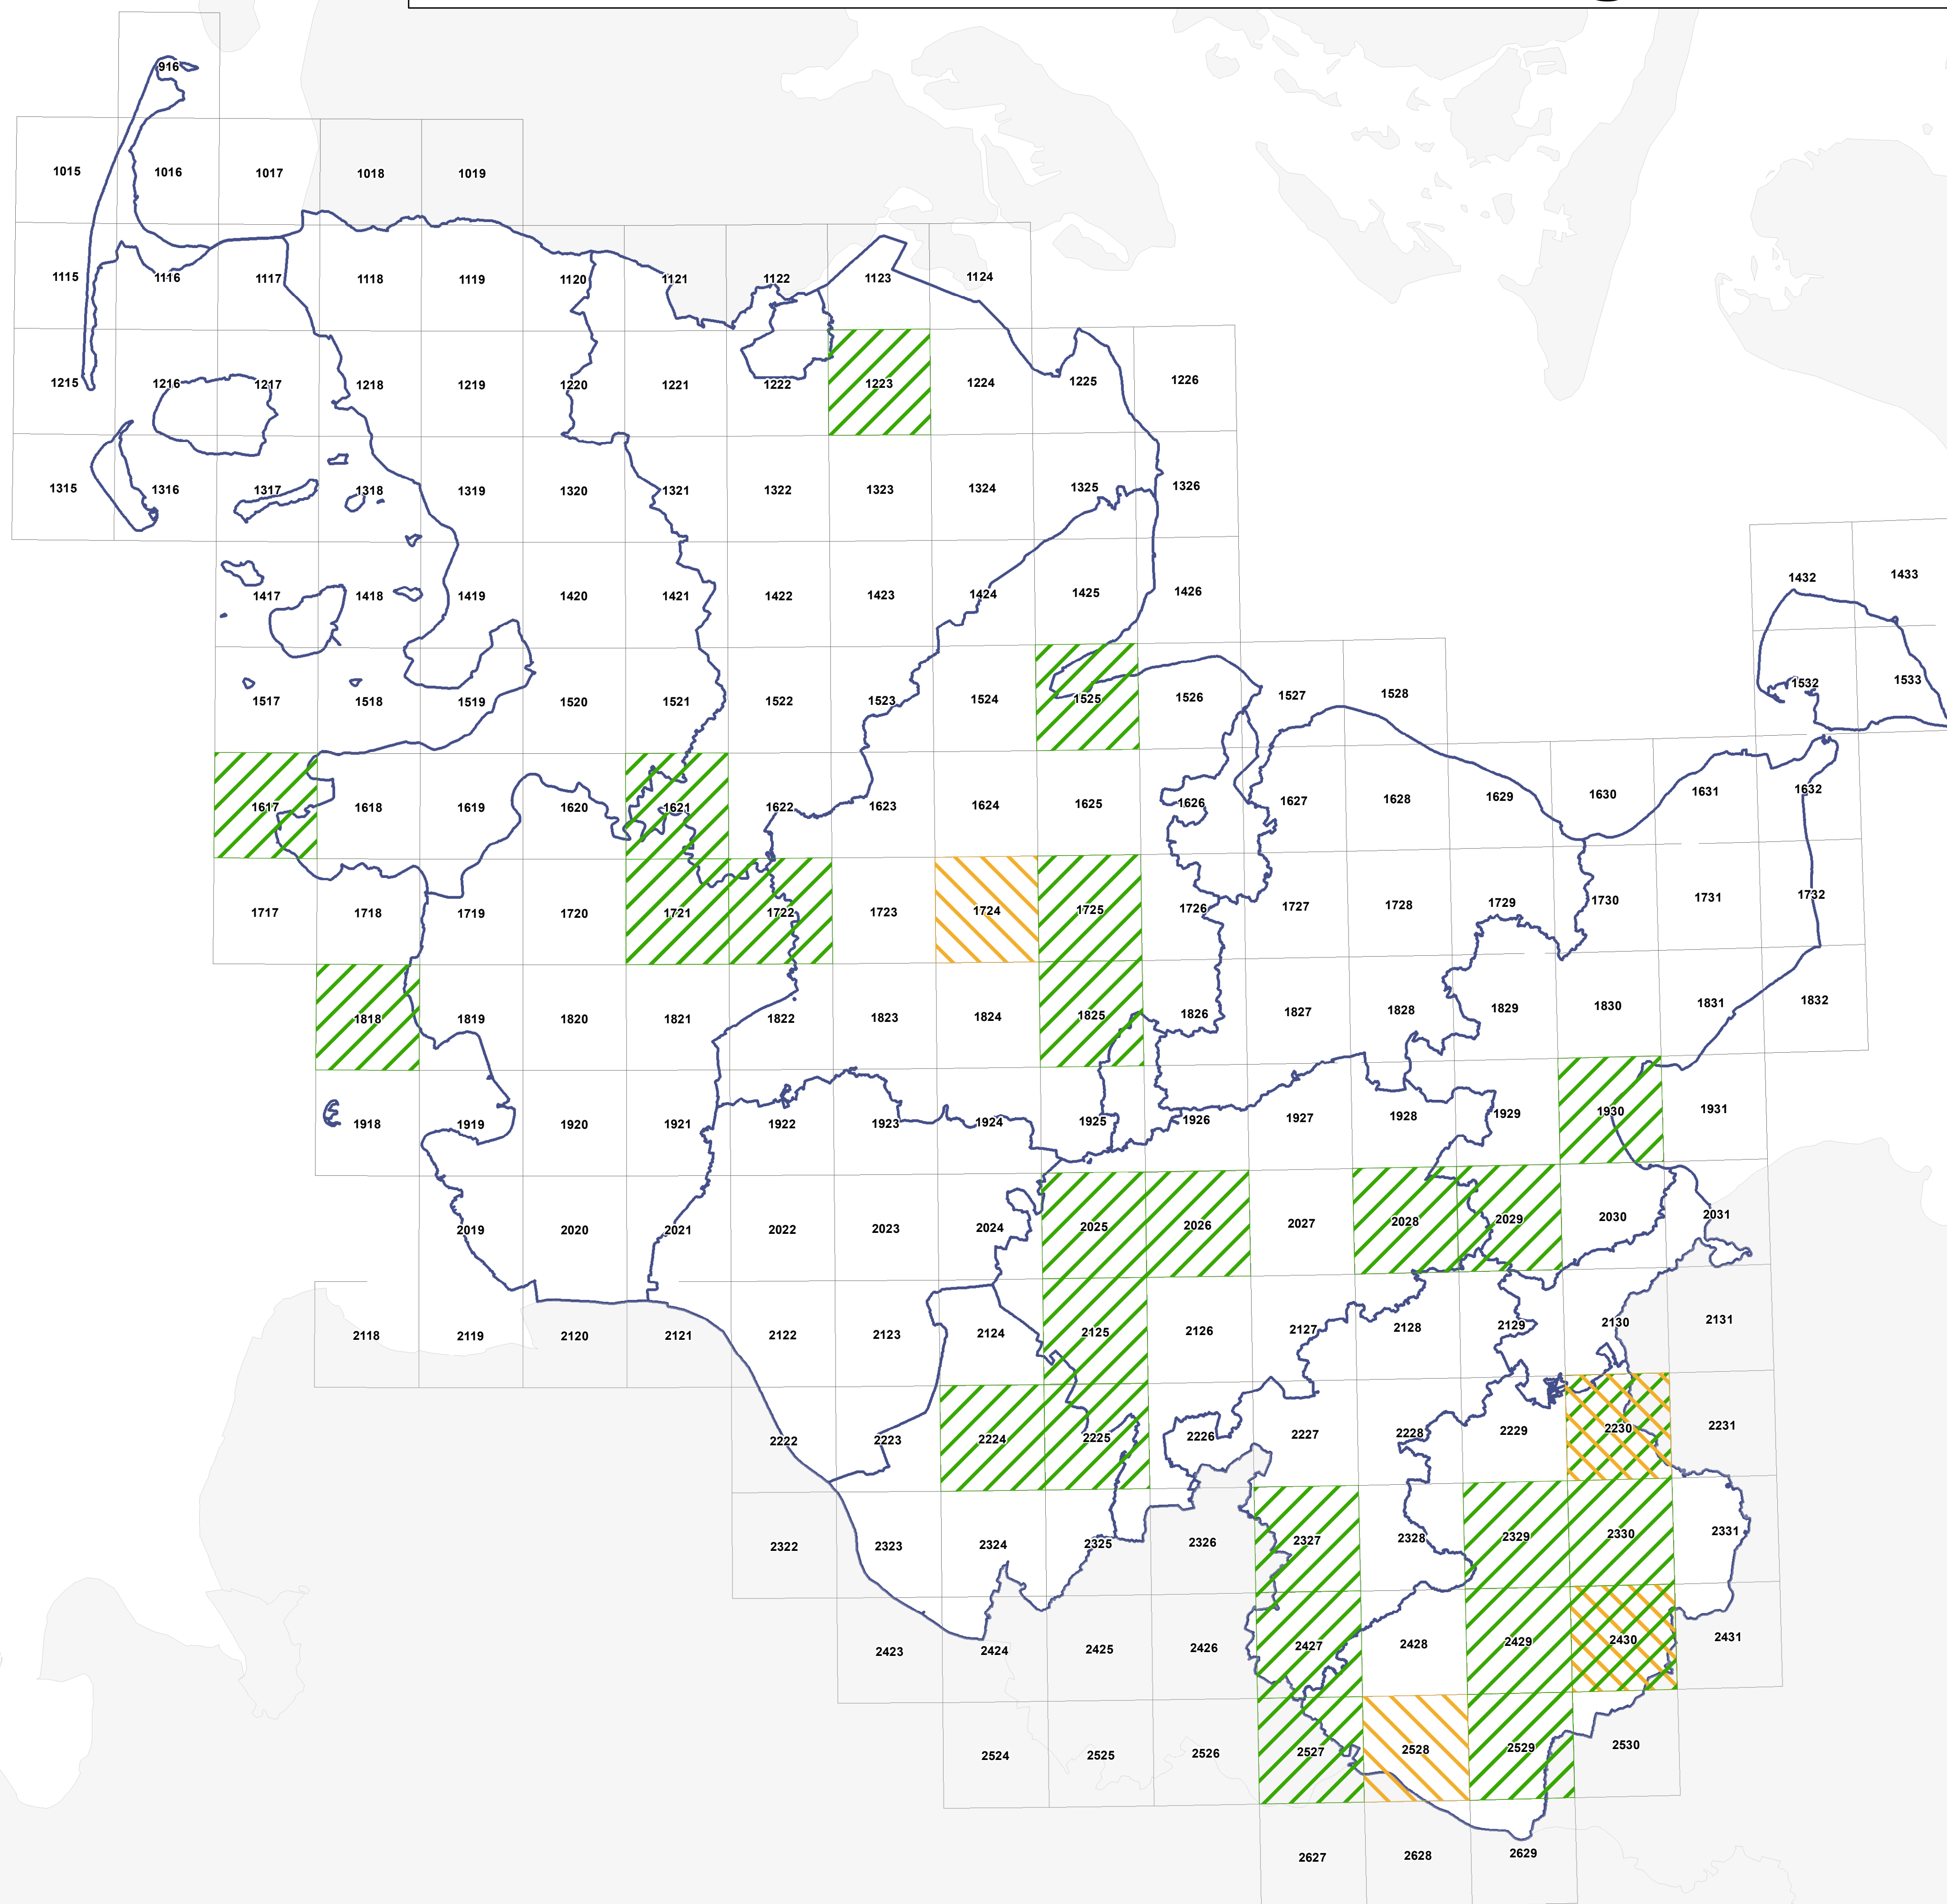

# Wolfsnachweise in Schleswig-Holstein

Blattnr.	Datum	Ort	Art	Kategorie
1223	15.08.2016	Bistoft	Nutztierriss (Schaf) Genetikprobe	C 1
1525	16.04.2015	Altenhof	Genetikprobe (Verkehrsunfall)	C 1
1617	20.03.2016	St. Peter Ording	Nutztierriss (Schaf) Genetikprobe	C 1
1621	25.07.2013	Hollingstedt	Fotofalle	C 1
1721	16.05.2013	Linden	Nutztierriss	C 1
1721	17.07.2013	Gaushorn	Wildtierriss (Reh)	C 1
1722	18.04.2015	Tielen	Nutztierriss	C 1
1724	01.07.2013	Osterrönfeld	Losung	C 2
1724	18.05.2015	Ellerdorf	Nutztierriss (Schaf) Genetikprobe	C 1
1725	15.04.2015	Rodenbek	Nutztierriss (Schafe)	C 1
1818	20.05.2014	Westerdeichstrich	Nutztierriss	C 1
1825	10.03.2015	Bordesholm	Totfund	C 1
1930	23.04.2007	Süsel (Umland)	Totfund	C 1
2025	08.02.2015	westl. Kreis Segeberg	Nutztierriss (Schaf)	C 1
2026	17.02. - 23.02.2015	Segeberger Forst	Fotofalle, Losung, Wildtierriss	C 1
2028	01.04.2015	Weede	Nutztierriss (Schaf)	C 1
2029	17.01.2016	Curau	Nutztierriss (Schaf)	C 1
2125	11.08.2012	Kaltenkirchen Umland	Fotofalle	C 1
2224	23.07.2016	Bokholt-Hahnredder	Fotos	C 1
2225	24.06. - 08.09.2012	Kaltenkirchen Umland	Fotofalle (mehrfach)	C 1
2230	12.08.2016	Tüschembek/Gr. Sarau	Spur: geschnürter Trab	C 2
2230	06.03.2017	Buchholz	Totfund (B 207)	C 1
2327	01.04.2013	Stapelfeld / Siek	Totfund (A 1)	C 1
2329	26.02.2014	Kreis Lauenburg	Nutztierriss	C 1
2330	21.02.2015	östl. Mölln	Nutztierriss, Video	C 1
2427	26.04.2014	Witzhave/Reinbek	Totfund (A 24)	C 1
2429	03.03.2015	Langenlehsten	Wildtierriss (Rotwild)	C 1
2430	17.01.2013	Langenlehsten Umland	Spur: geschnürter Trab	C 2
2430	21.02.2015	Gudow	Video	C 1
2430	23.01.2017	Mölln	Losung	C 2
2527	29.03.2013	Bergedorf/Geesthacht Umland	Fotos	C 1
2528	20.01.2017	Krukow / Geesthacht Umland	Spur: geschnürter Trab	C 2
2529	14.09.2014	Boitzenburg (MV) / Lauenburg Umland	Nutztierriss	C 1
2529	06.02.2015	südl. Kreis Lauenburg	Fotofalle (C 1 unbestätigt)	C 1